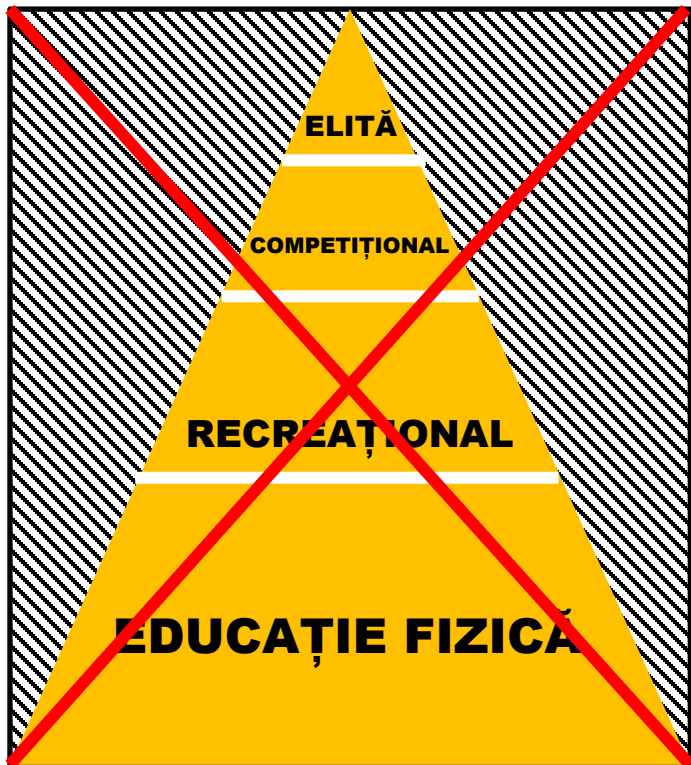

BUGET 2.000.000 LEI

PERFORMANȚĂ

**Dezvoltare intensivă – continuitate
pe baze solide**

Buget secții juniori și seniori 2021

19.430.000 lei

MODELUL ACTUAL

ADAPTARE DUPĂ ASPEN INSTITUTE USA

PERFORMANȚĂ