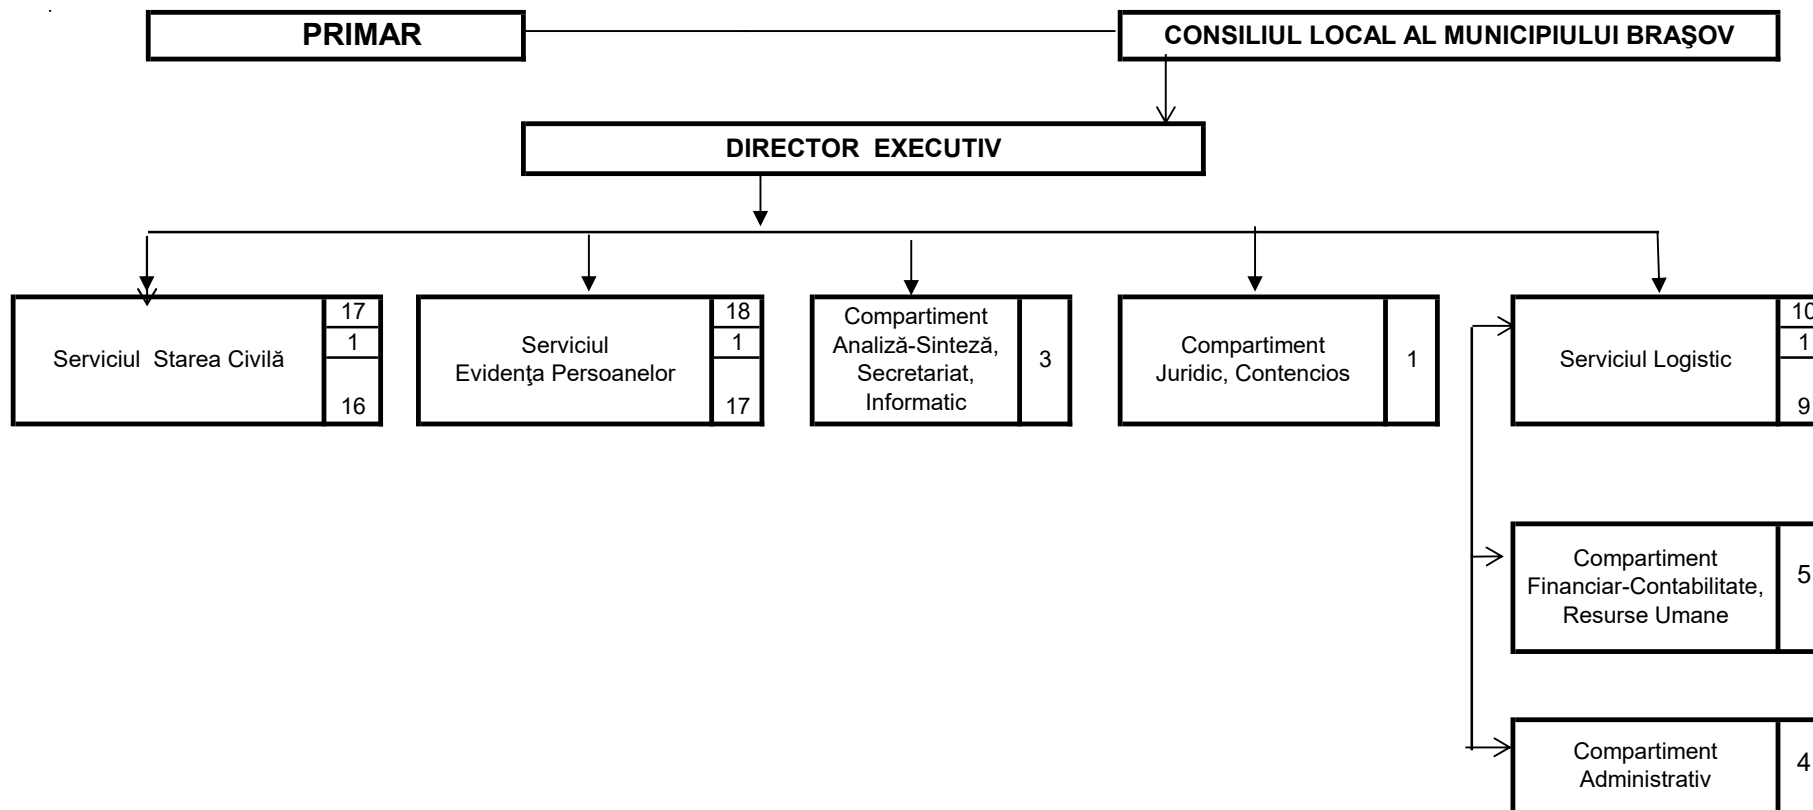

SERVICIUL PUBLIC COMUNITAR LOCAL DE EVIDENȚĂ A PERSOANELOR BRAȘOV

Director executiv,
GEORGE ROȘCA