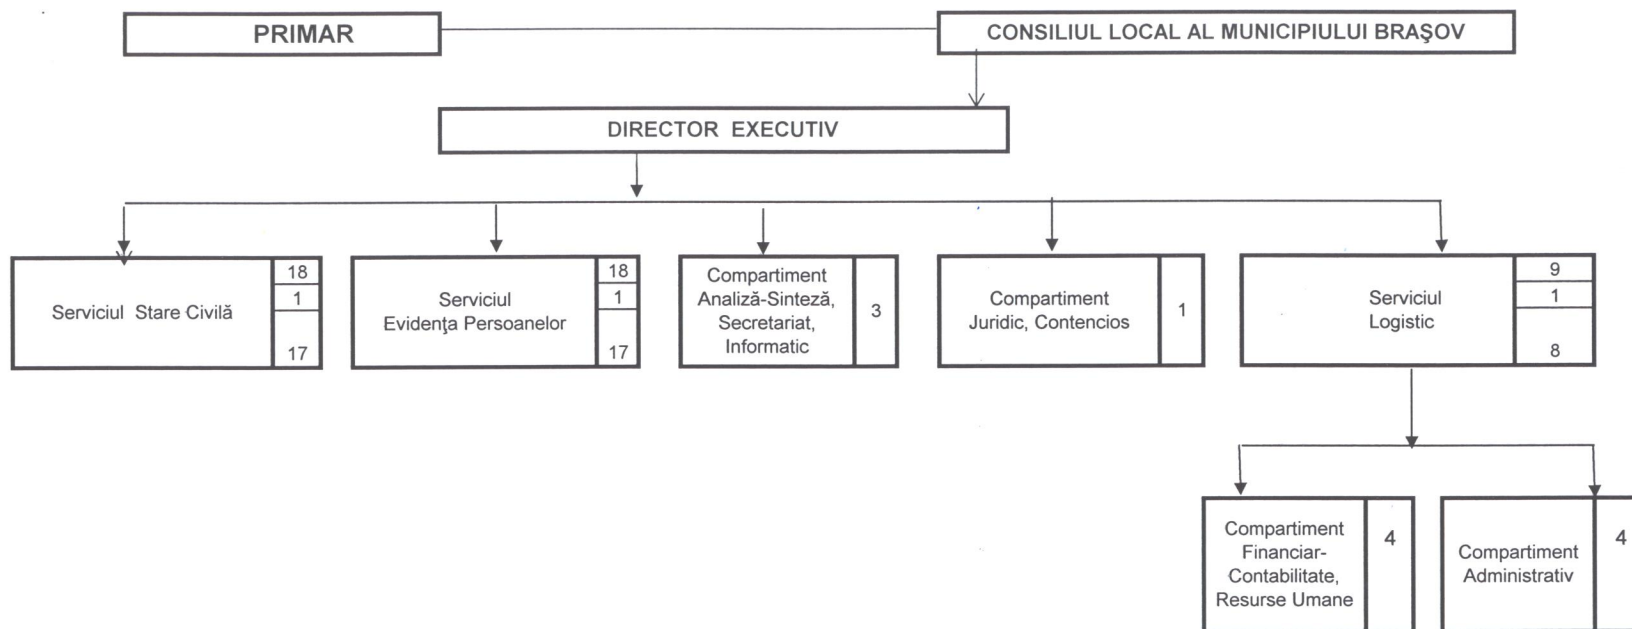

SERVICIUL PUBLIC COMUNITAR LOCAL DE EVIDENȚĂ A PERSOANELOR BRAȘOV

Director executiv,
GEORGE ROȘCA