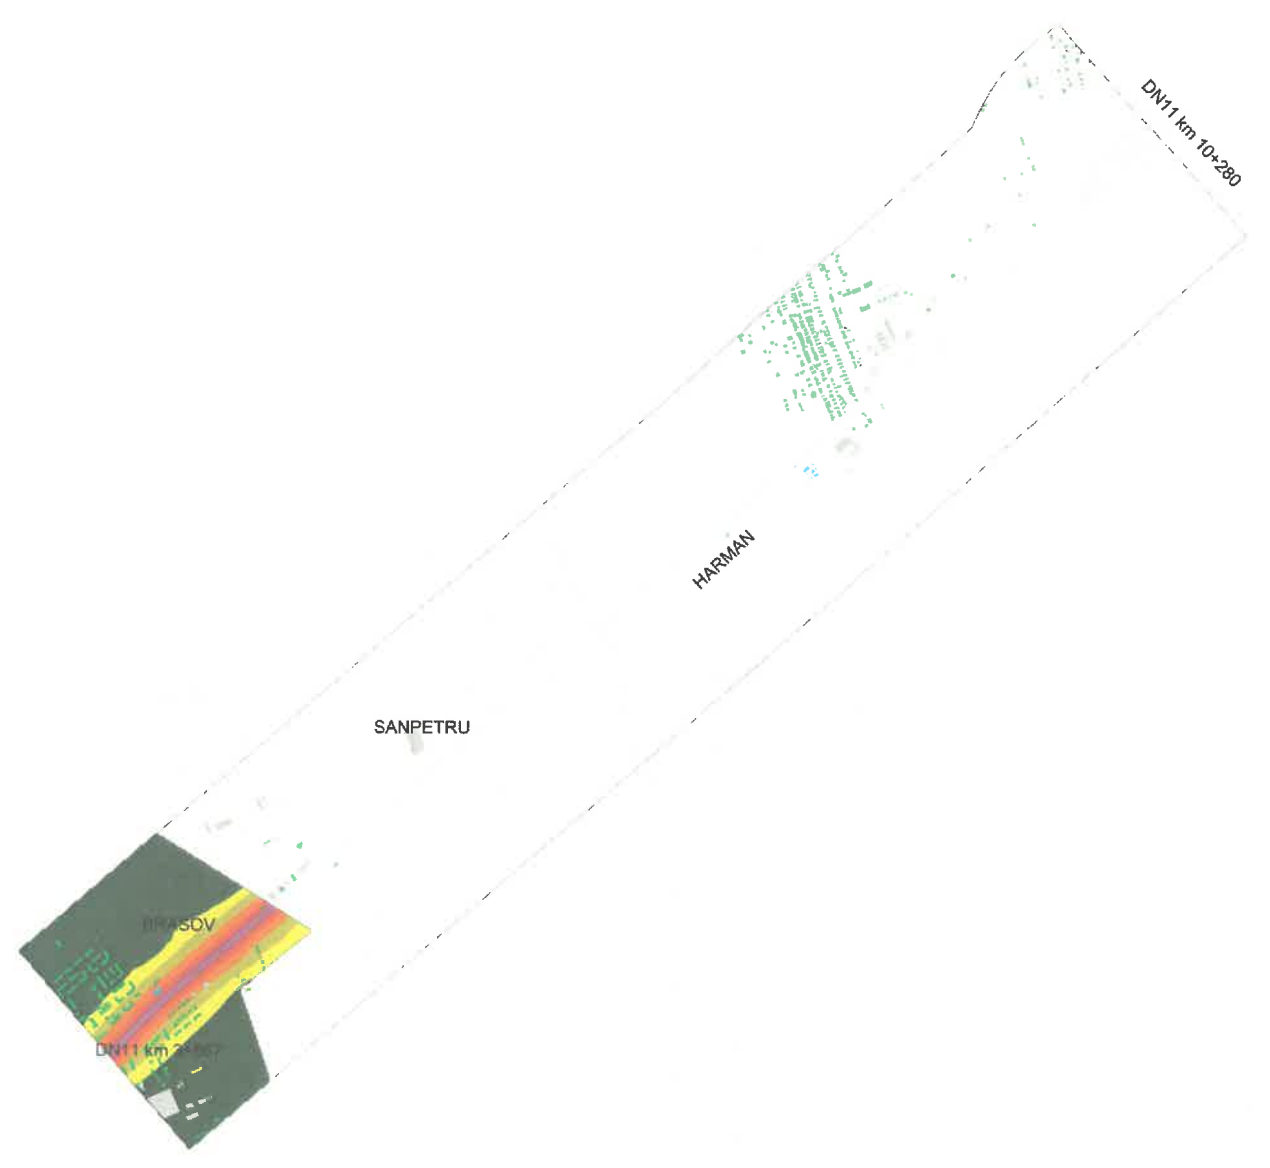

- LEGENDA**
- Azul drumului
  - Line de emisie
- Ciadir**
- Ciadir rezidentiala
  - Ciadir industriala
  - Ciadir administrativa
- Coia teren**
- Curbe nivel
  - Zona de calcul
  - Limita dintre 2 UAT

- LEGENDA**
- Asul străzii
  - Linie de șosea
- Cămin**
- Cămin rezidențial
  - Cămin industrial
  - Cămin administrativ
- Cale teren**
- Cămin rezidențial
  - Zone de câmp
  - Linia de cale
  - Linia de cale
  - Linia de cale

**Lden (dB)**

**LEGENDA**

- Actul drumului
- Linie de emisie
- Cladiri
  - Cladiri rezidentiale
  - Cladiri industriale
  - Cladiri administrative
- Cota teren
- Curbe nivel
- Zona de calcul
- Limite dintre 2 UAT
- Limite aglomerare Brasov