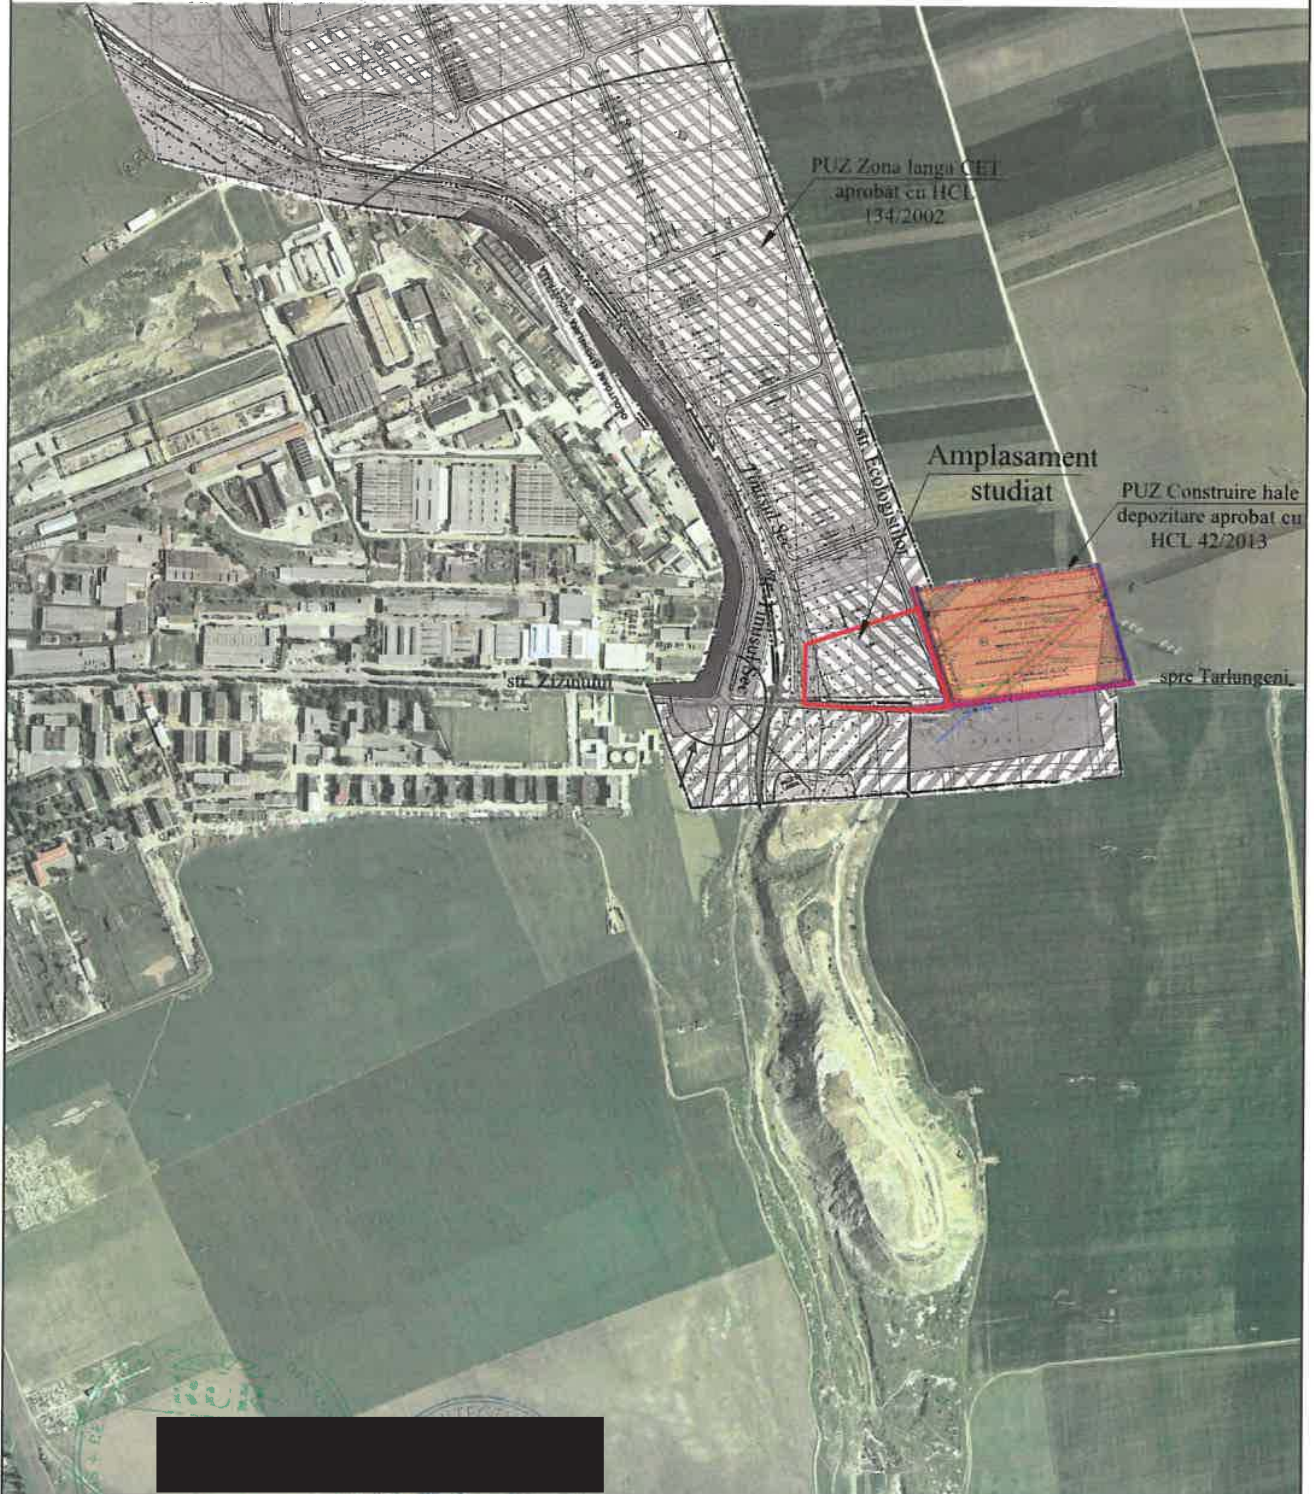

**P.U.Z.** PLAN URBANISTIC ZONAL  
**P.U.Z. MODIFICATOR - ZONA MICA INDUSTRIE**  
**IN MUN. SACELE, STR. ECOLOGISTILOR F.N.**  
**PLAN DE INCADRARE IN ZONA sc. 1:10000**

**SCHMIDT ARCHITECTURE STUDIO**

Beneficiar:	U.A.T. Municipiul Sacele	<b>GMI</b>
Initiator:	Ganea Marcel	
Investitie:	P.U.Z. modificador - zona mica industrie	
Amplasament:	Jud. Brasov, mun. Sacele, str. Ecologistilor f.n.	

**FAZA PUZ**

SEF PROIECT	[REDACTED]	DATA: 03.2017
PROIECTAT	[REDACTED]	<b>SCARA</b>
DESENAT	[REDACTED]	<b>1:10000</b>

**PLAN DE INCADRARE IN ZONA**

Plansa nr.  
**U0**